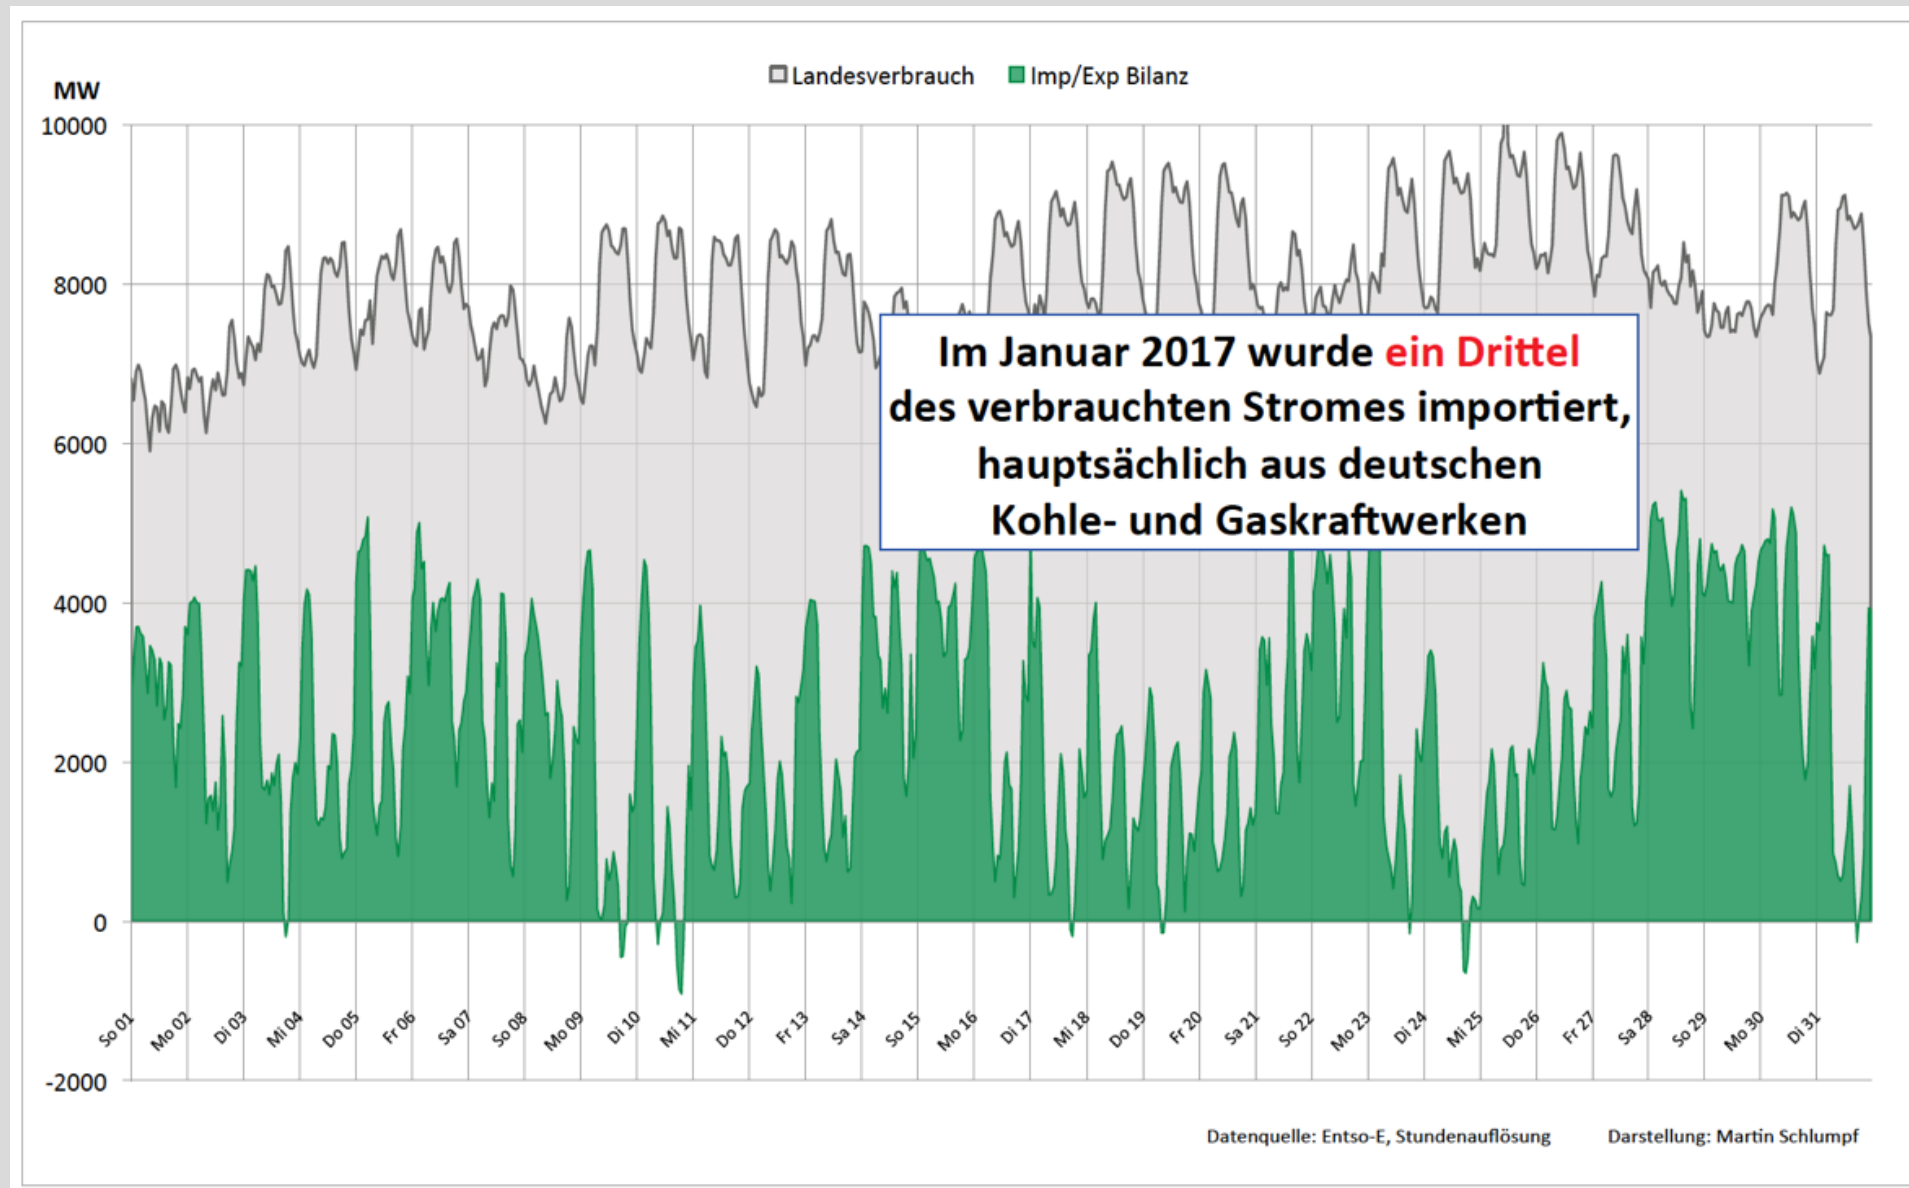

Fossile Importe aus Deutschland

www.energiegesetz-so-nicht.ch