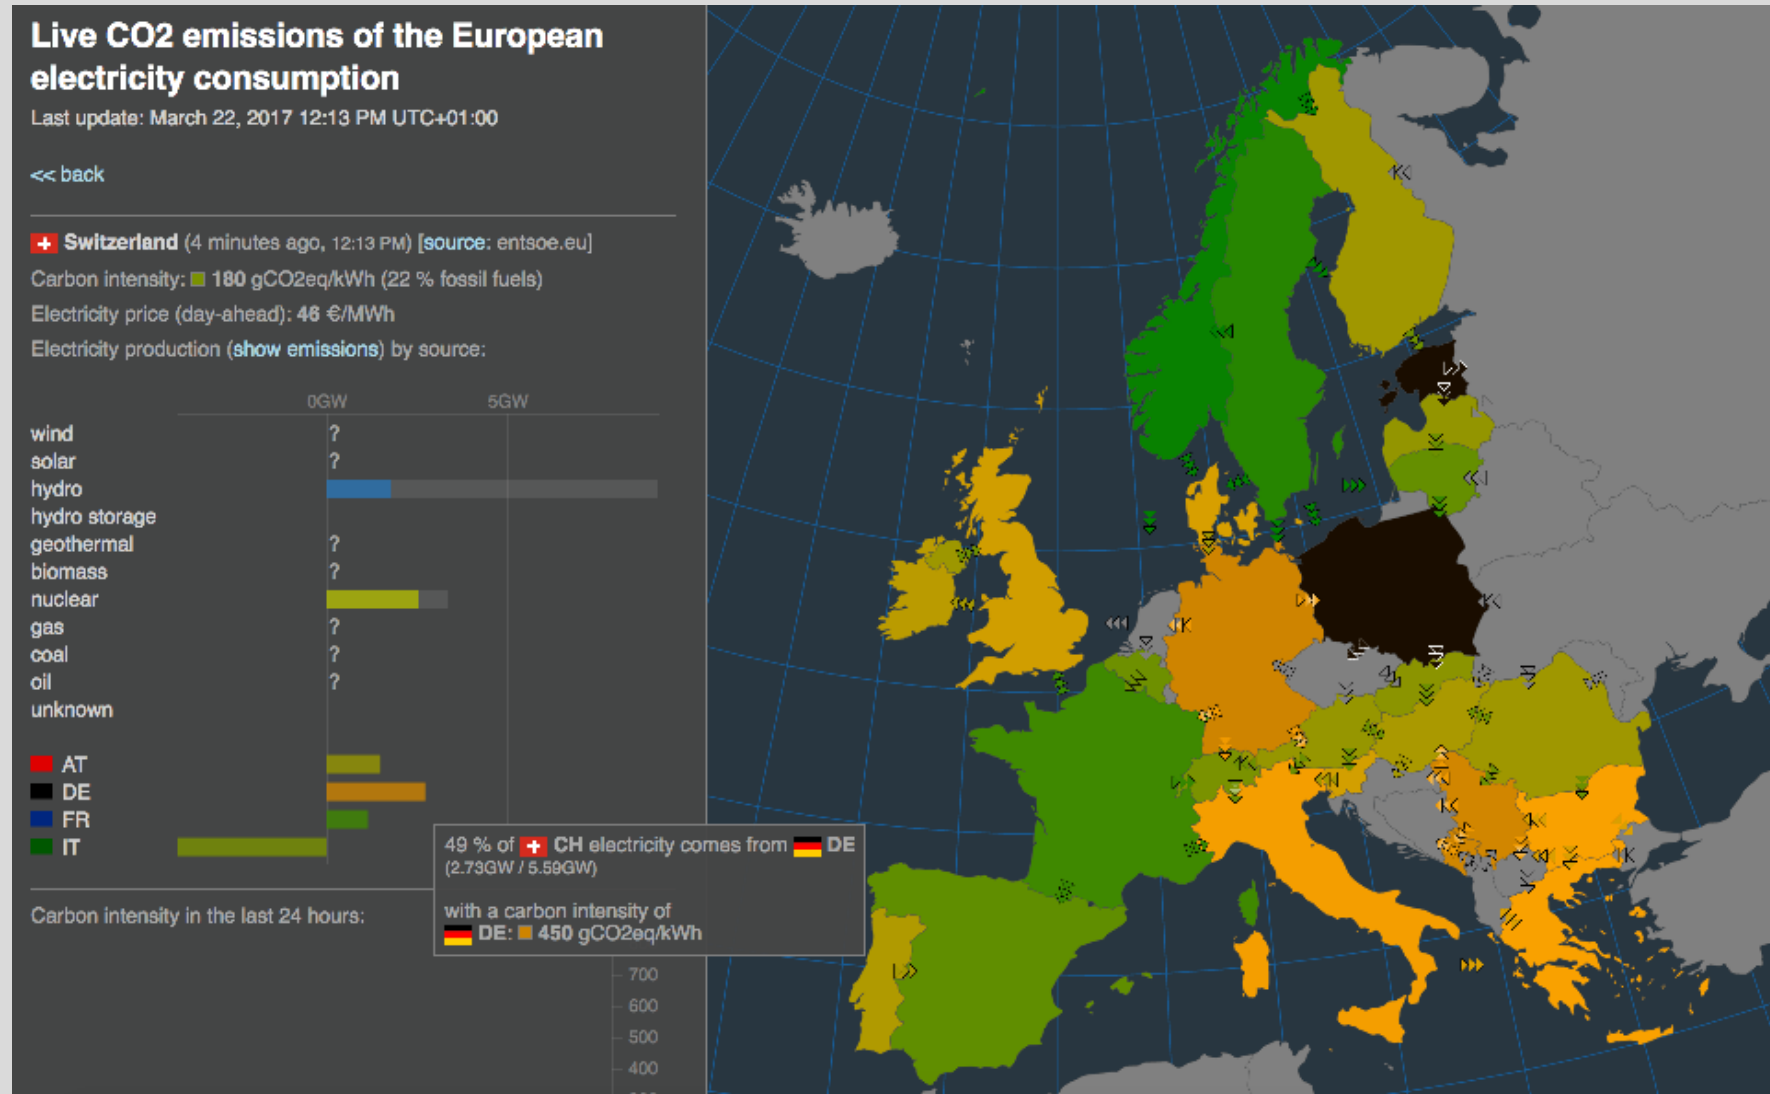

Situation heute – Import im Winter

www.energiegesetz-so-nicht.ch

Kohlestrom umwelt- & gesundheitsschädlich

www.energiegesetz-so-nicht.ch

Landesverbrauch & PV Januar 2017 Schweiz

www.energiegesetz-so-nicht.ch