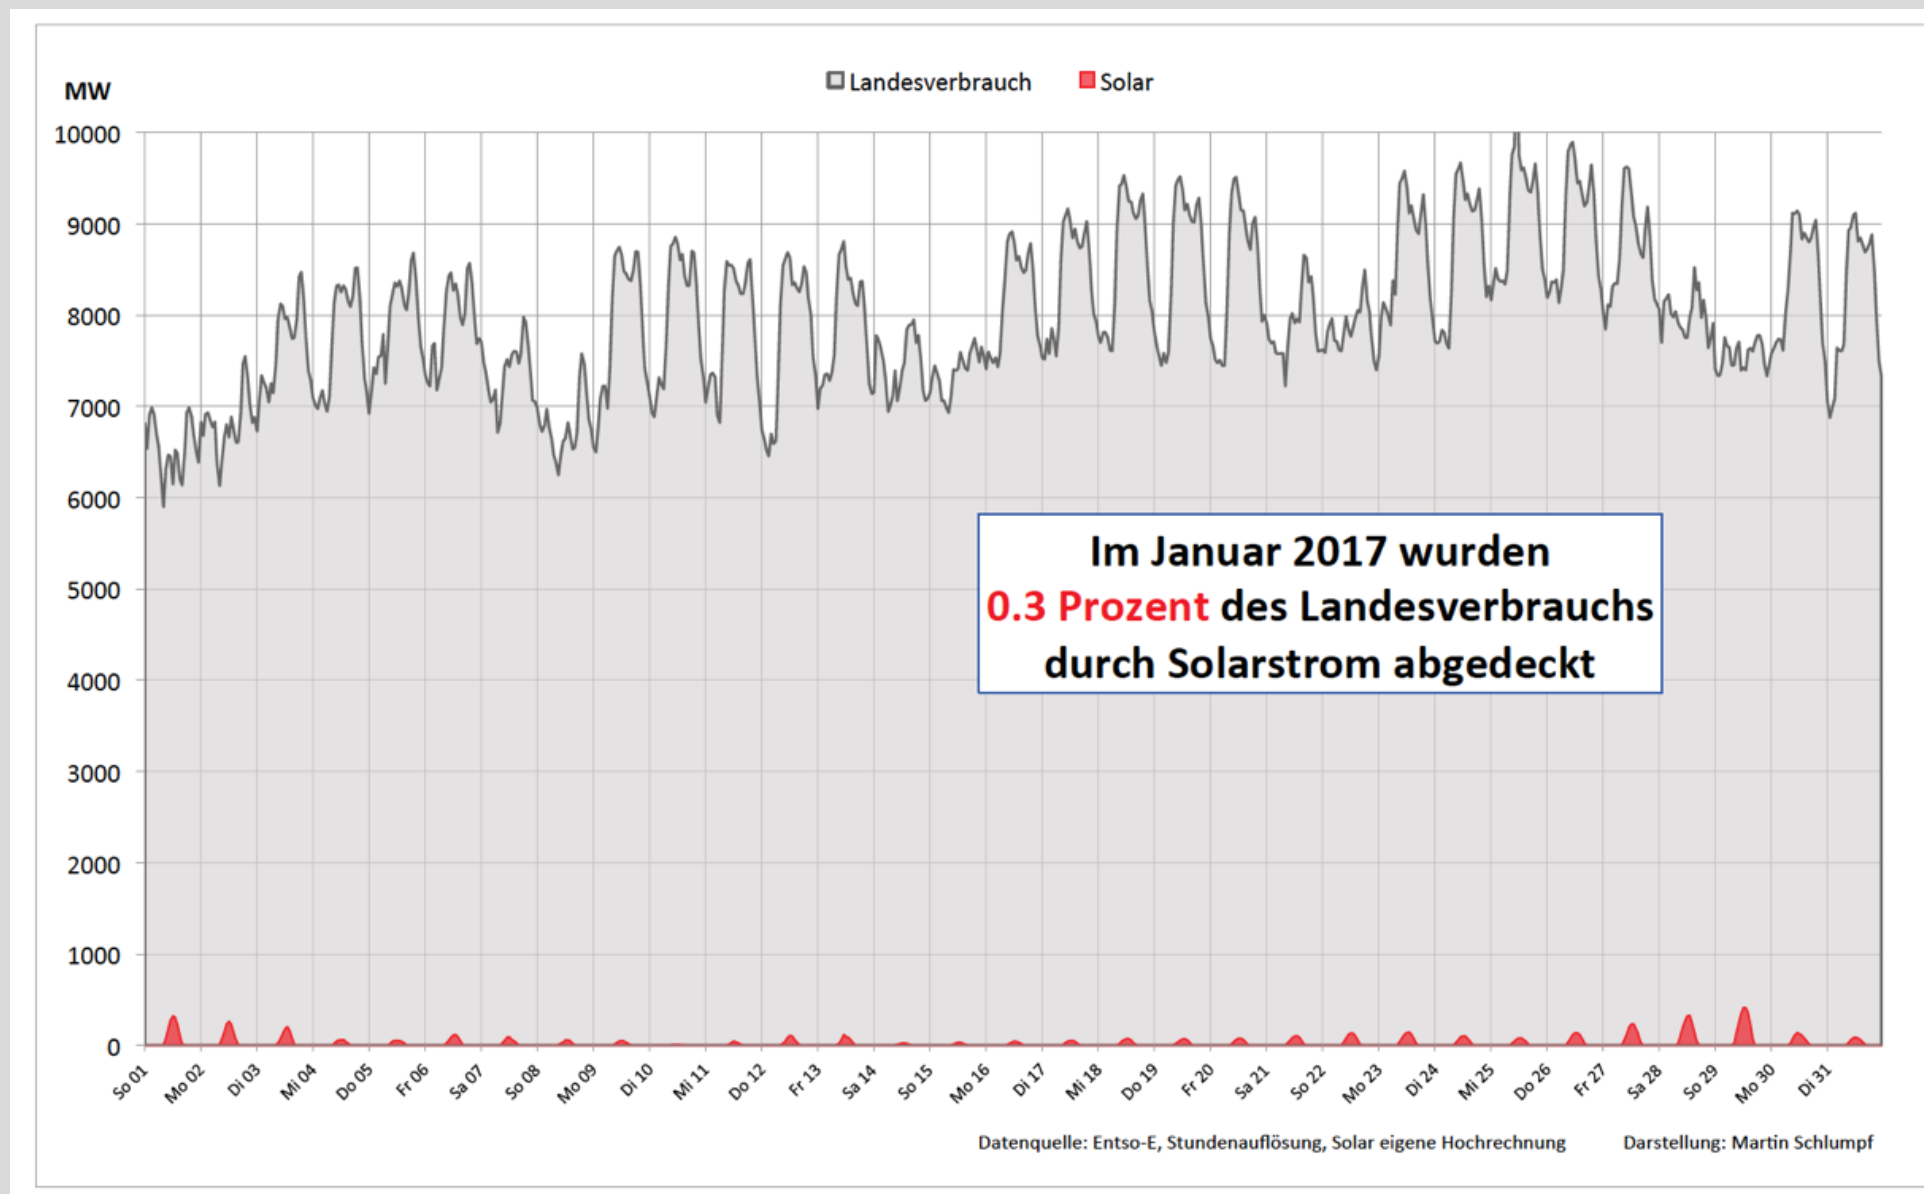

Situation heute – Import im Winter

www.energiegesetz-so-nicht.ch

Kohlestrom umwelt- & gesundheitsschädlich

www.energiegesetz-so-nicht.ch

Landesverbrauch & PV Januar 2017 Schweiz

www.energiegesetz-so-nicht.ch