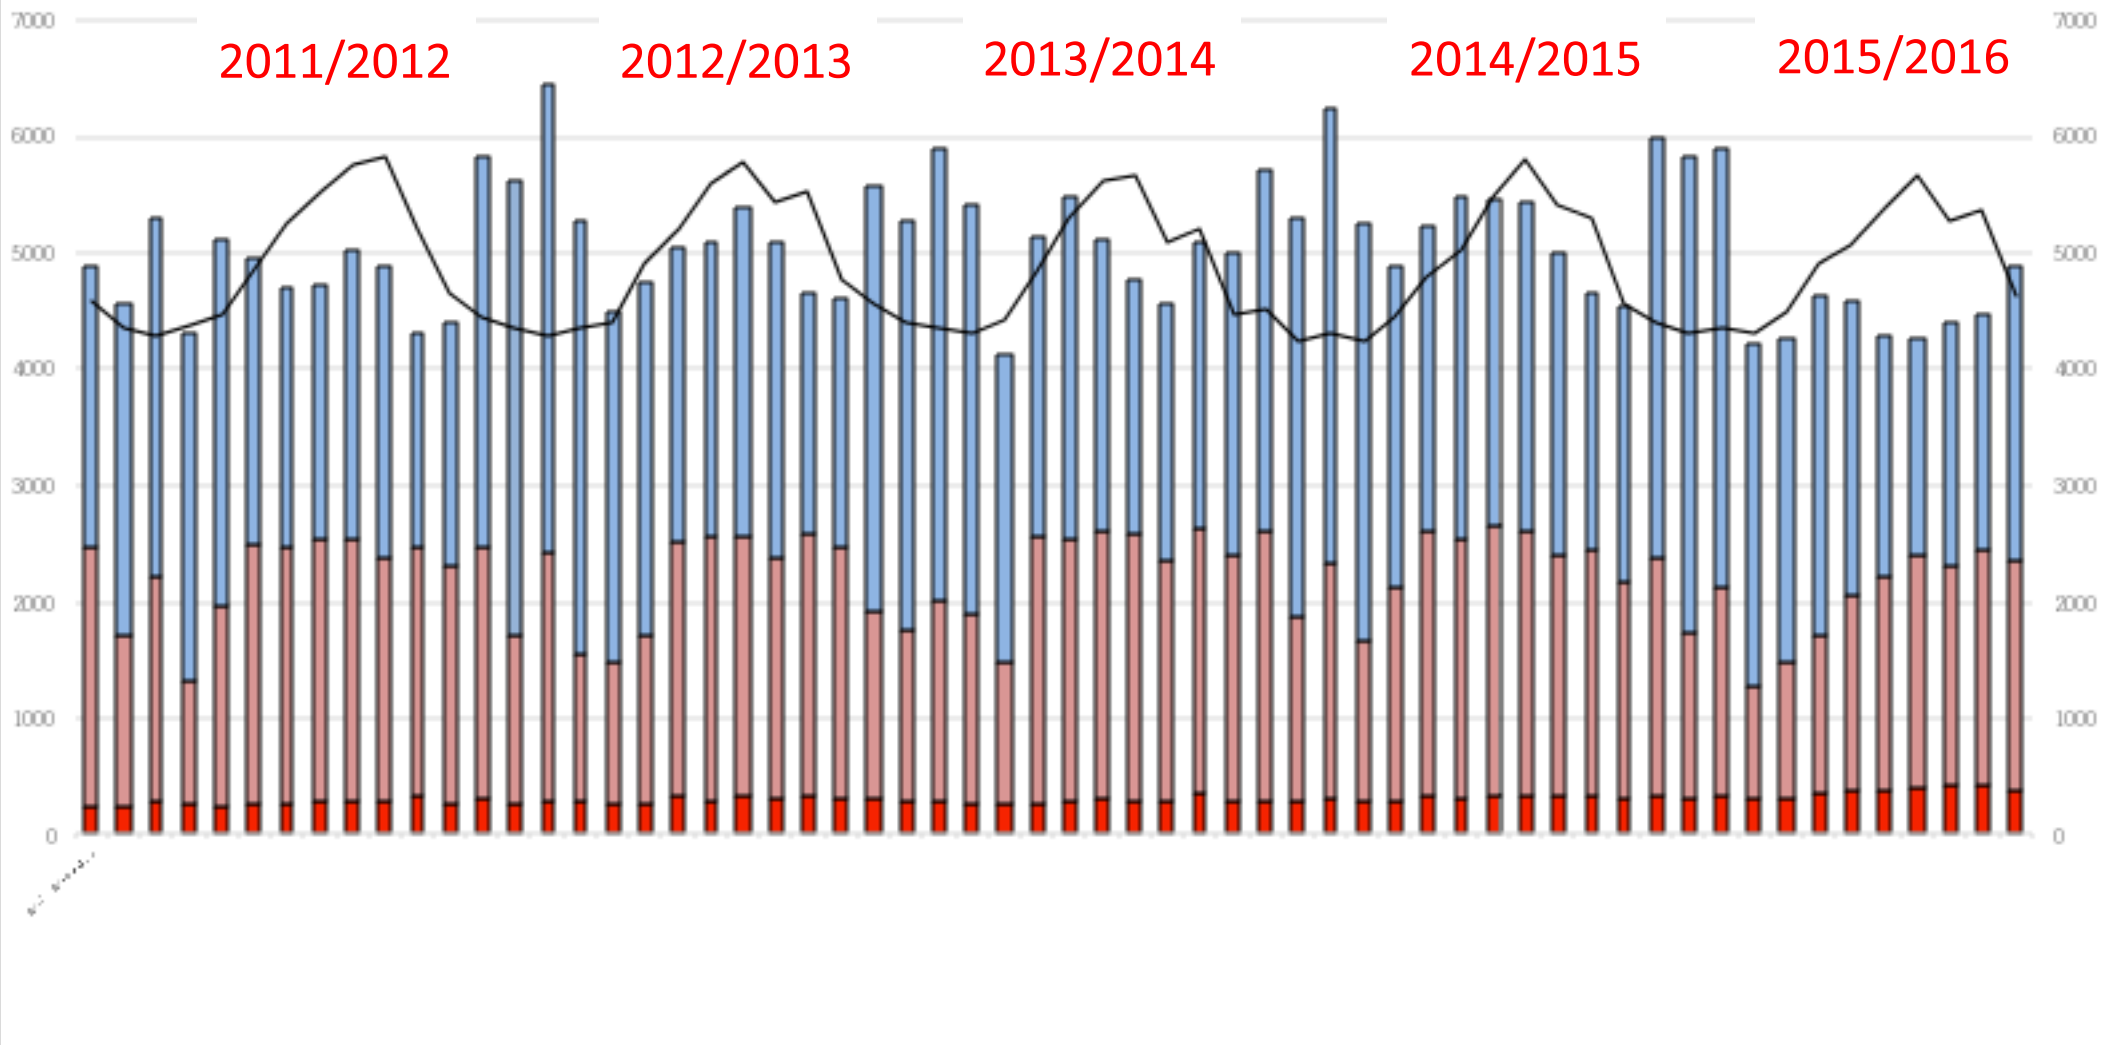

Situation heute – Import im Winter

www.energiegesetz-so-nicht.ch

Kohlestrom umwelt- & gesundheitsschädlich

www.energiegesetz-so-nicht.ch

Landesverbrauch & PV Januar 2017 Schweiz

www.energiegesetz-so-nicht.ch